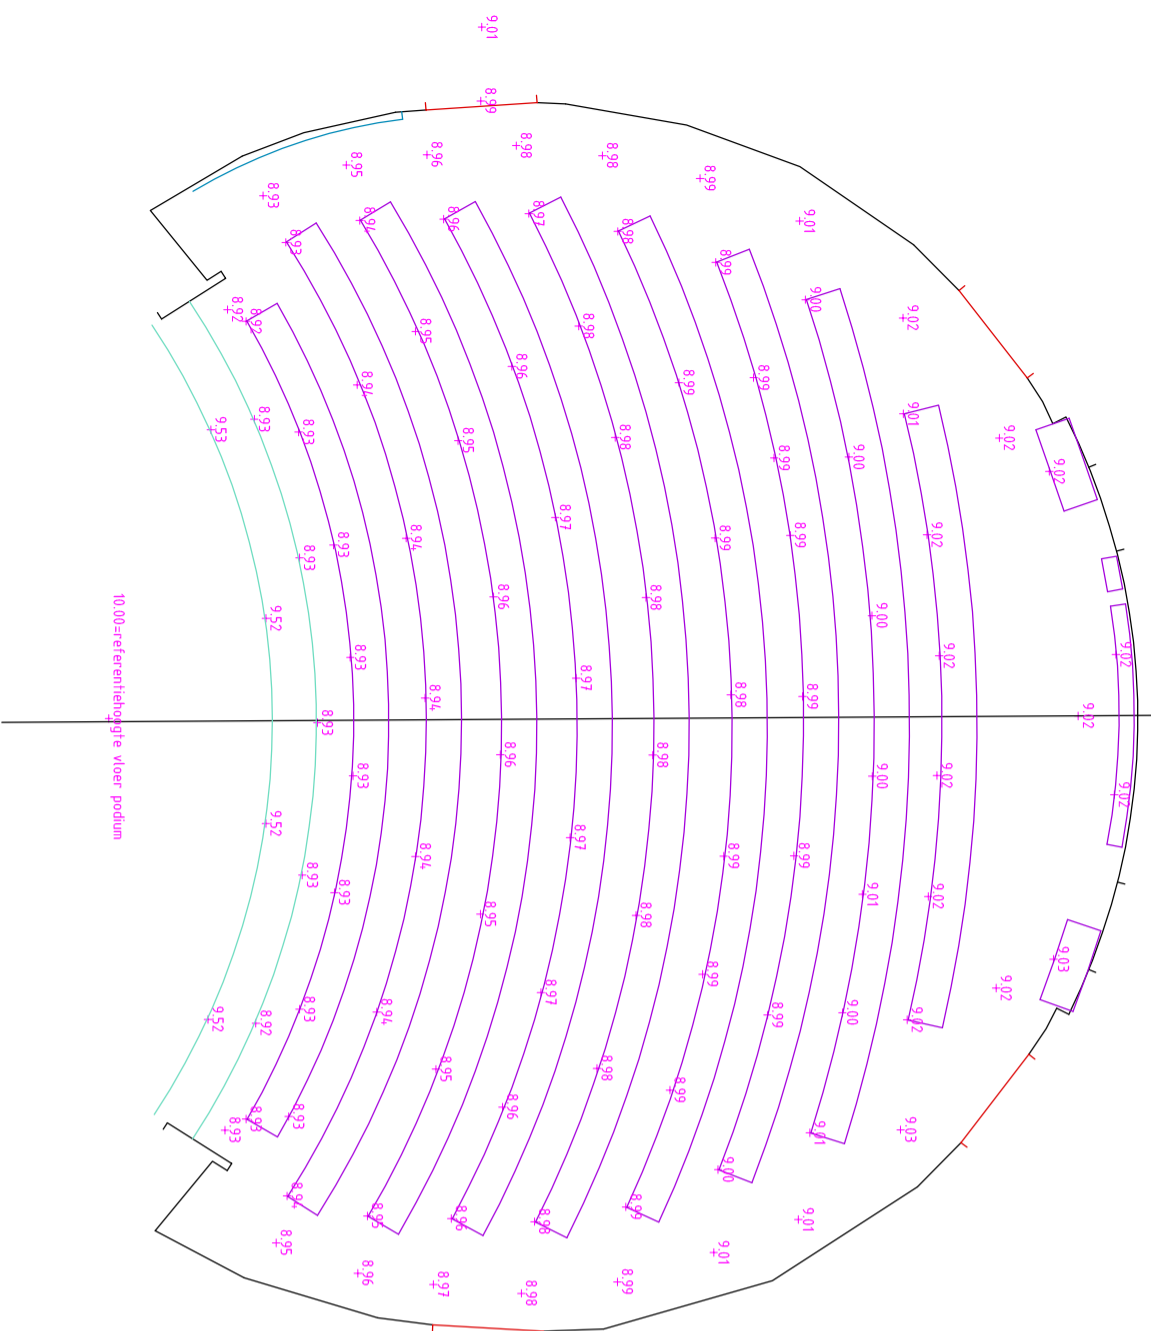

PROVINCIE: FRANKRIJK
GEMEENTE: STRAATSBURG
AFDELING:
SEKTIE:
NR(S):

Schaal: 1/100

Digitaal opgemeten met **Leica Geosystems** op:
..... door landmeter (LAN 04,0685):

Jean-Pierre Hamblok (LANDHAM/bvba)
Beëdigd door de Rechtbank van eerste aanleg te Hasselt
Sterstraat 33 te 3920 LOMMEL
Tel: +32(0)11-54 29 54
Gsm: +32(0)496-80 84 67
Email: landmeter@hamblok.be
Webste: www.hamblok.be